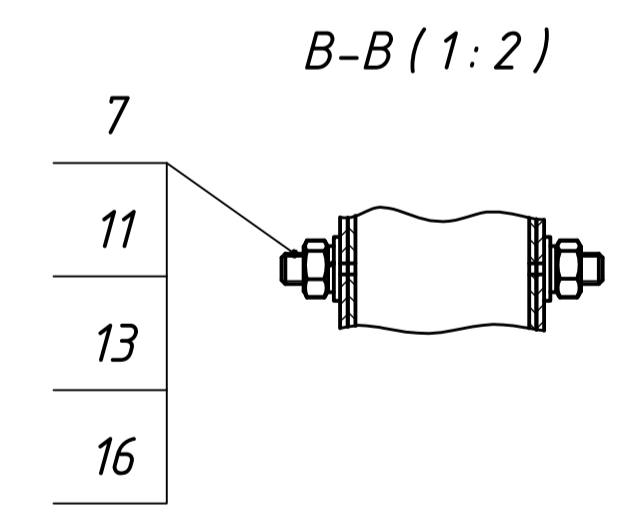

A-A (1:5)  
Мостик условно не показан

- \*Размеры для справок.
- 14 отв. Ø11 выполнить совместно со Столбами МП-МПП.005-04.02.000 и МП-МПП.005.04.03.000.

МП-МПП.005-01.00.000СБ				Лист	Масса	Масштаб
Изм.	Лист	№ докум.	Подп.	Дата	319	1:10
Разраб.	Рачаев					
Пров.					Лист	Листов 1
Т. контр.						
Нач. отд.						
Н. контр.						
Этб.						