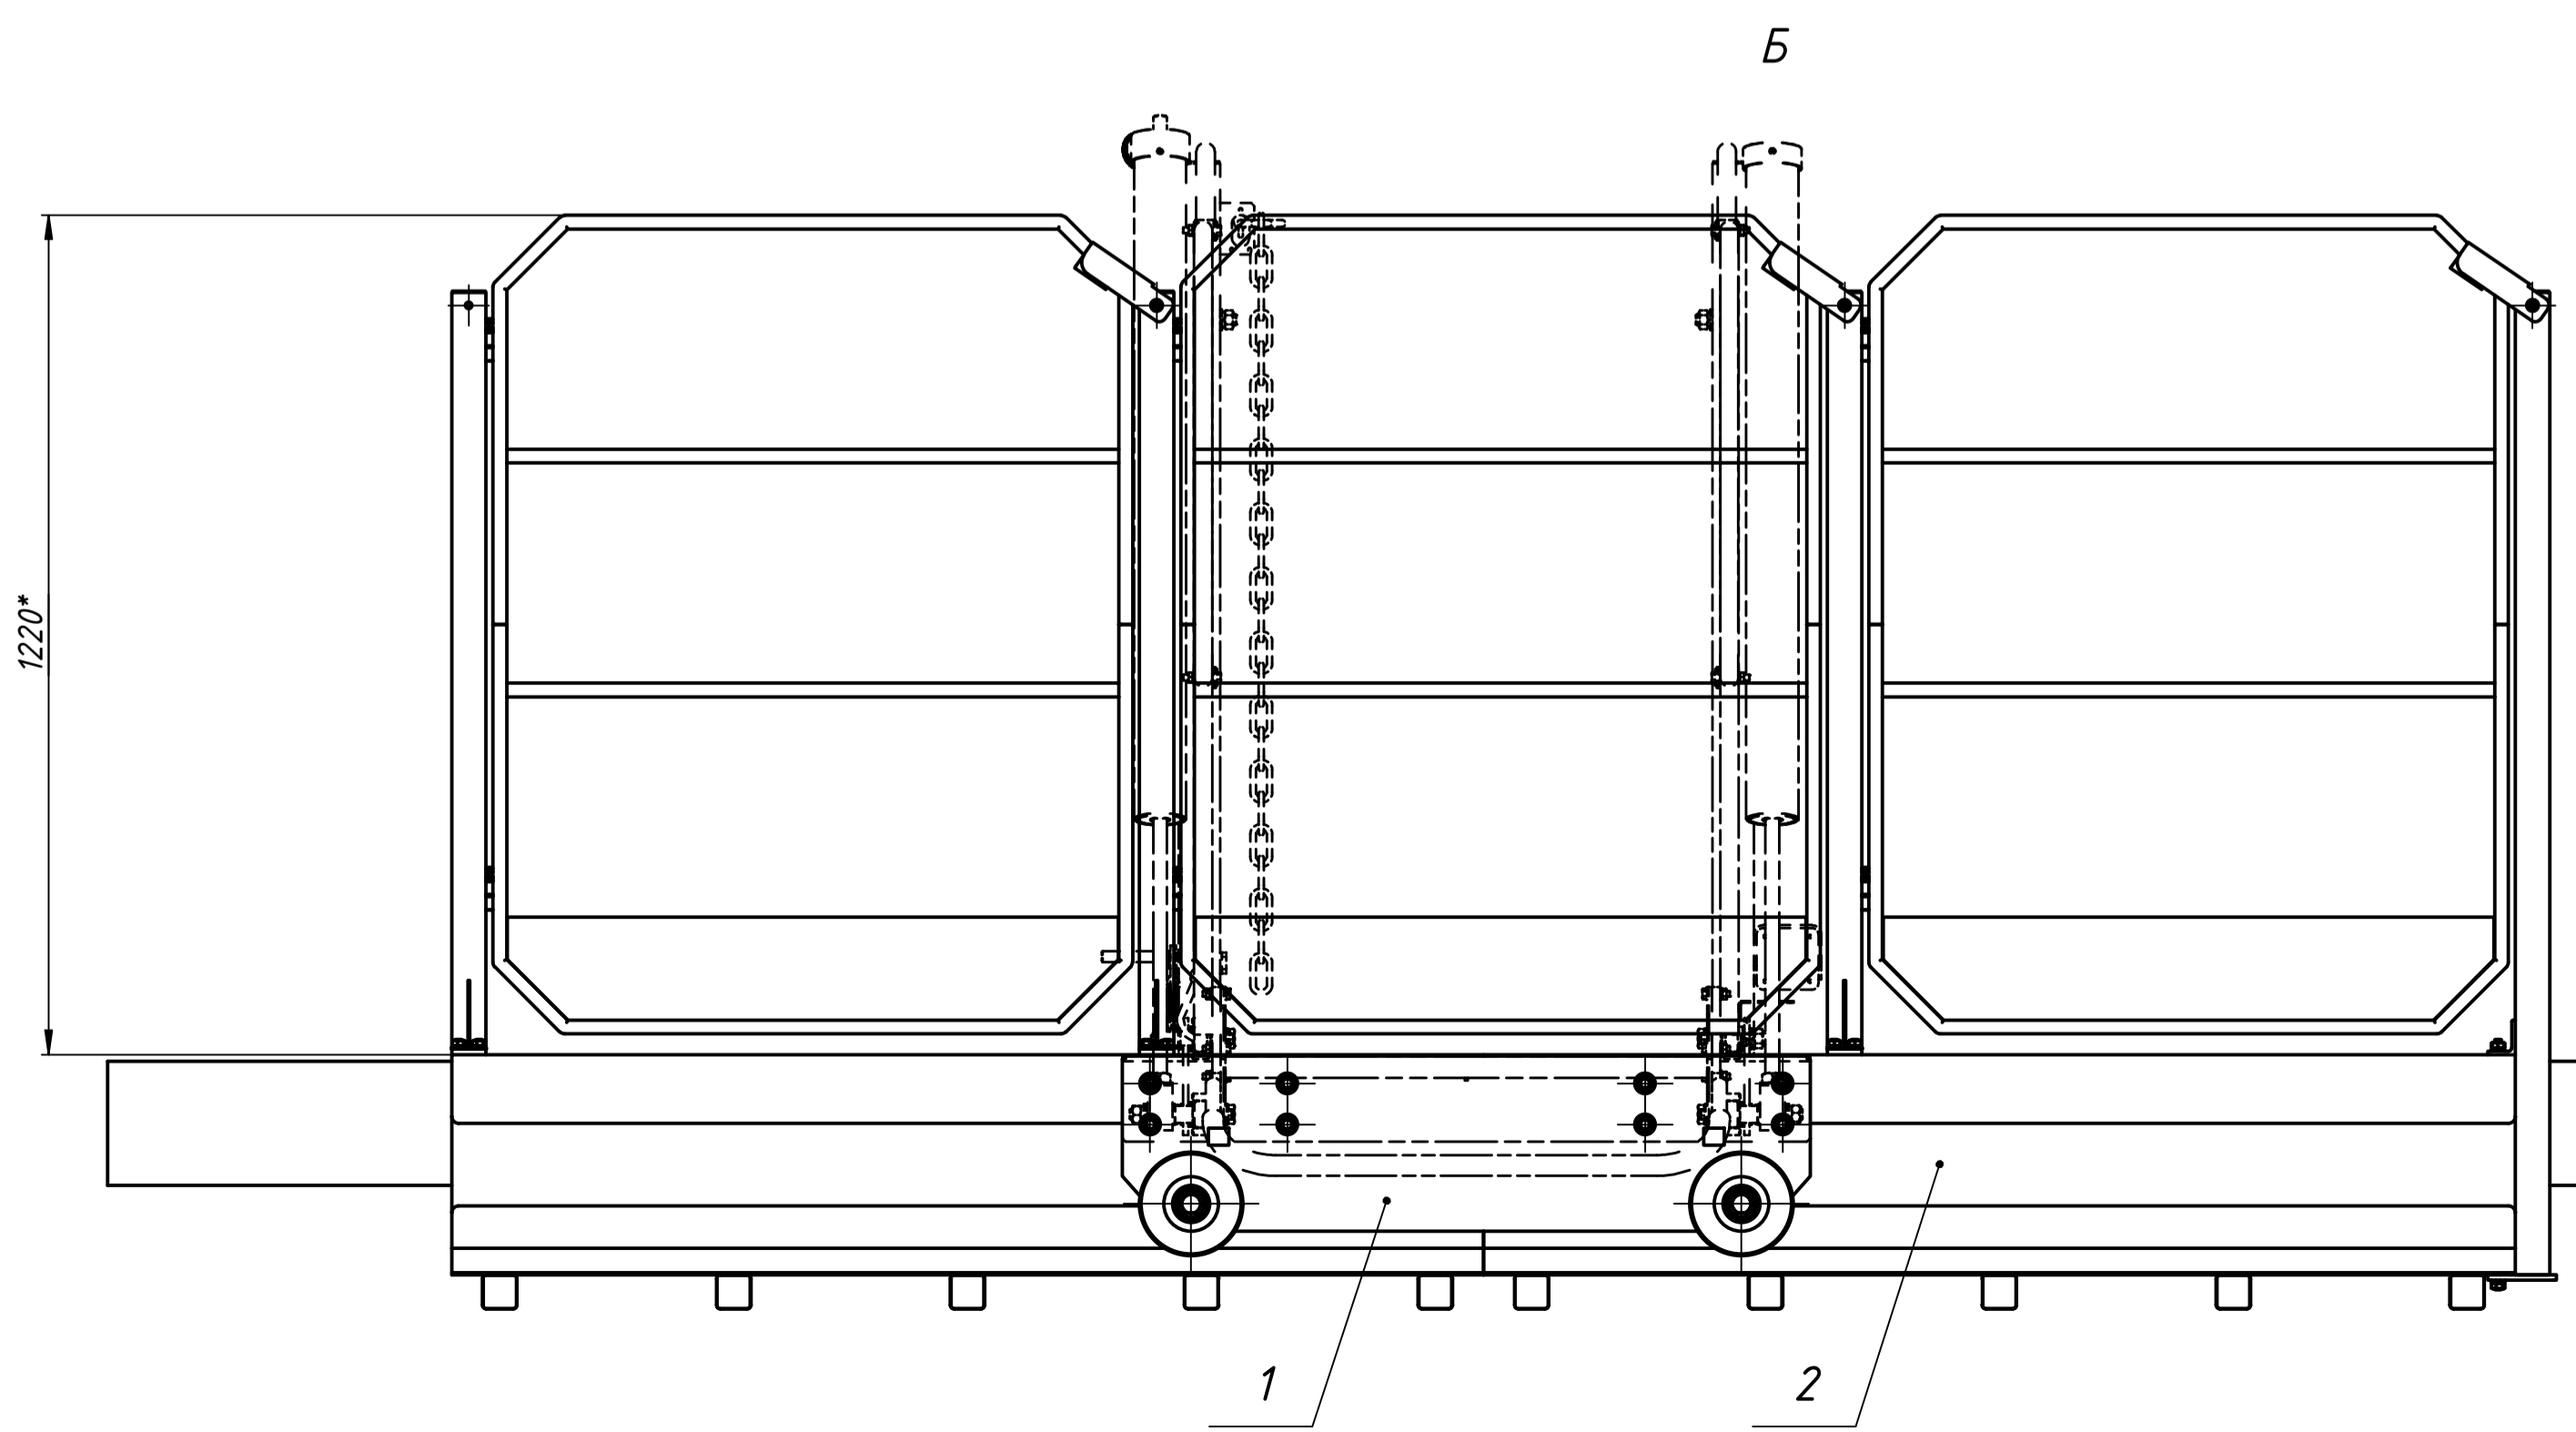

A-A (1:5)  
Мостик условно не показан

- \*Размеры для справок.
- 14 отв. Ø11 выполнить совместно со Столбами МП-МПП.005-04.02.000 и МП-МПП.005.04.03.000.

МП-МПП.005-01.00.000СБ				Лист	Масса	Масштаб
Изм.	Лист	№ докум.	Подп.	Дата	319	1:10
Разраб.	Рачаев					
Пров.					Лист	Листов 1
Т. контр.						
Нач. отд.						
Н. контр.						
Этб.						