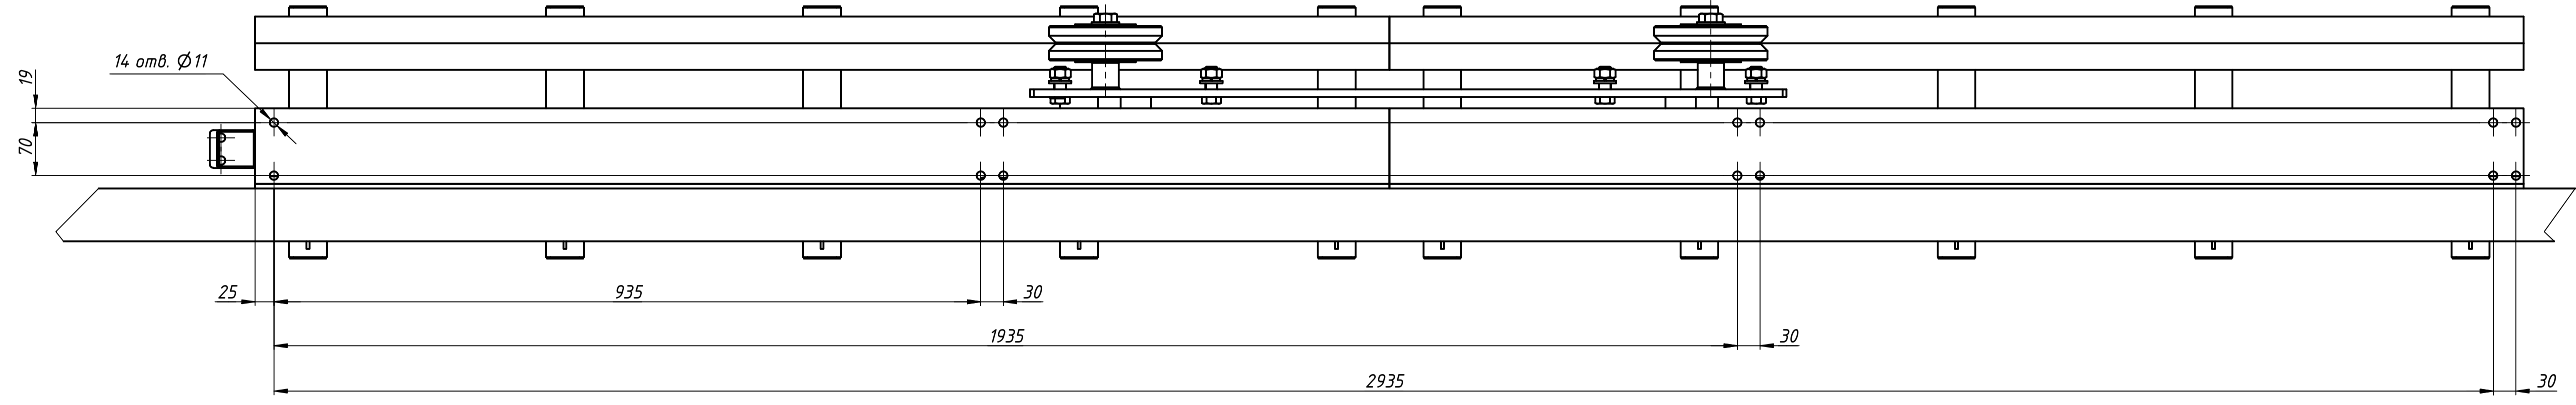

A-A (1:5)  
Мостик условно не показан

- \*Размеры для справок.
- 14 отв. Ø11 выполнить совместно со Столбами МП-МПП.005-04.02.000 и МП-МПП.005.04.03.000.

МП-МПП.005-01.00.000СБ				Лист	Масса	Масштаб
Изм.	Лист	№ докум.	Подп.	Дата	319	1:10
Разраб.	Рачаев					
Пров.					Лист	Листов 1
Т. контр.						
Нач. отд.						
Н. контр.						
Этб.						