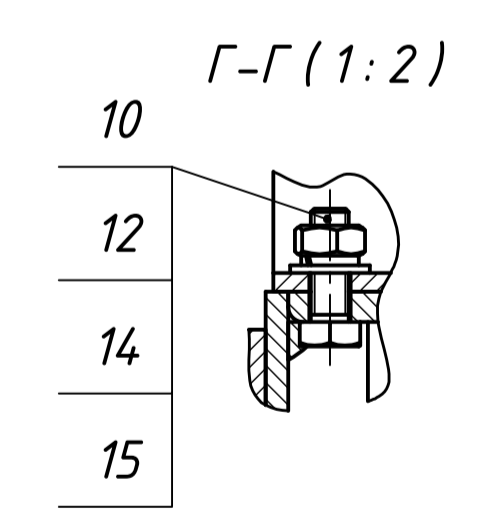

A-A (1:5)  
Мостик условно не показан

- \*Размеры для справок.
- 14 отв. Ø11 выполнить совместно со Столбами МП-МПП.005-04.02.000 и МП-МПП.005.04.03.000.

МП-МПП.005-01.00.000СБ				Лист	Масса	Масштаб
Изм.	Лист	№ докум.	Подп.	Дата	319	1:10
Разраб.	Рачаев					
Пров.					Лист	Листов 1
Т. контр.						
Нач. отд.						
Н. контр.						
Этб.						