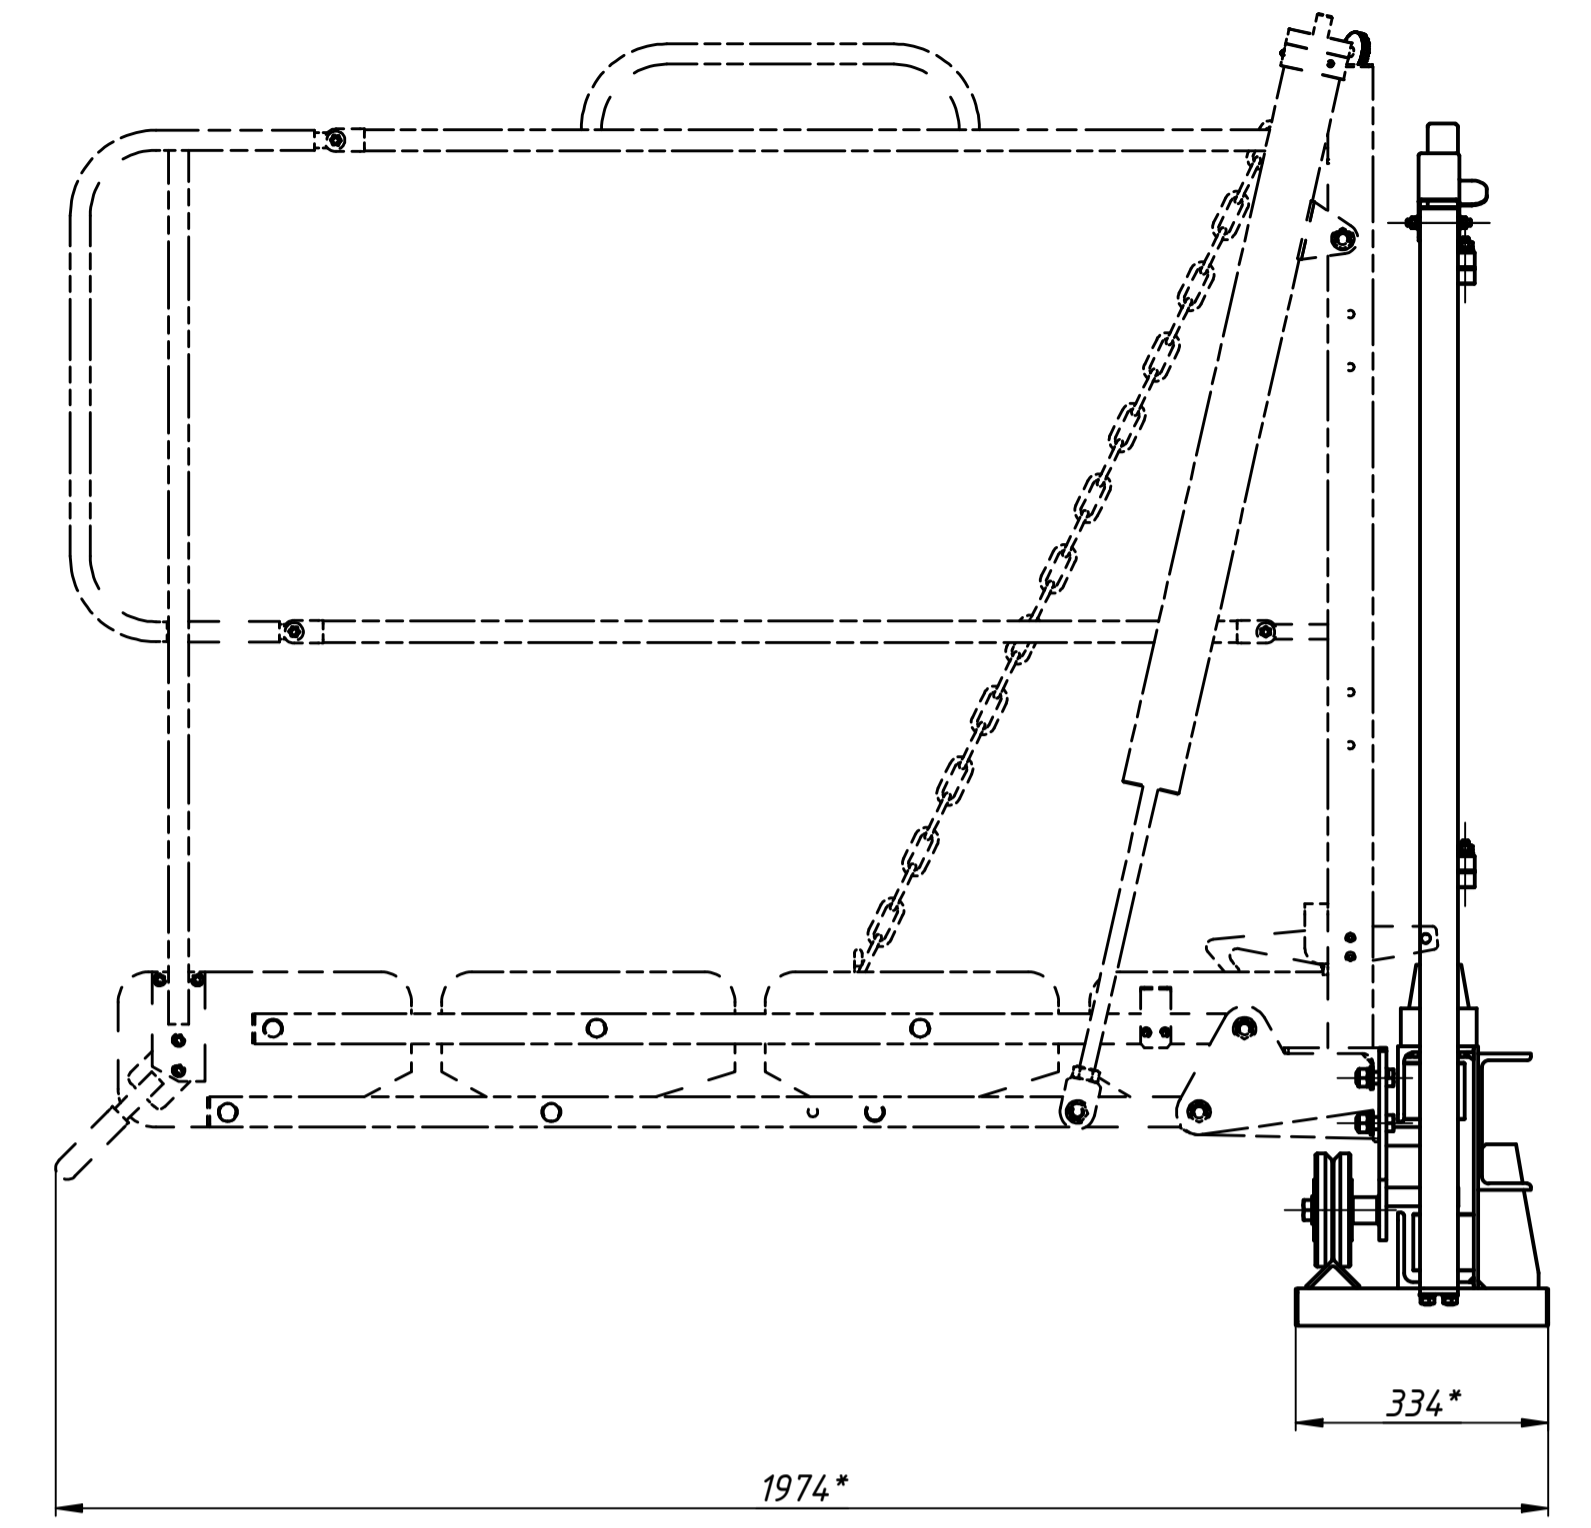

A-A (1:5)  
Мостик условно не показан

- \*Размеры для справок.
- 14 отв. Ø11 выполнить совместно со Столбами МП-МПП.005-04.02.000 и МП-МПП.005.04.03.000.

МП-МПП.005-01.00.000СБ				Лист	Масса	Масштаб
Изм.	Лист	№ докум.	Подп.	Дата	319	1:10
Разраб.	Рачаев					
Пров.					Лист	Листов 1
Т. контр.						
Нач. отд.						
Н. контр.						
Этб.						